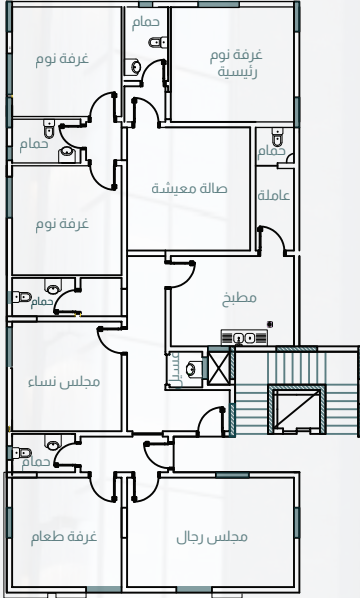

10د

10د

قطار الحرمين السريع

نمـ وذج
شقة 6 غرف

B-

-A

6 غرف | 215 م²

تفاصيل الوحدة